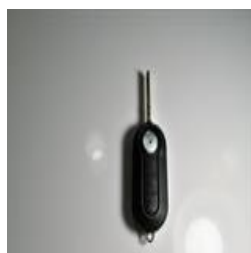

IS-CV054

COVER ADATTABILE PER CHIAVE FIAT
NEW 500FIAT PUNTO EVO (NERO)