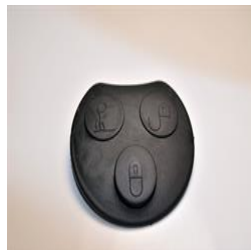

## IS-CV001

COVER ADATTABILE PER CHIAVE FIAT PUNTO LAMA A PUNTA BLU (1 TASTO)

## IS-CV005

GOMMINO ADATTABILE PER CHIAVI SMART