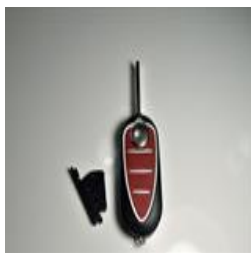

IS-CV093

COVER CHIAVE ADATTABILE ALFA
ROMEO GIULIETTA