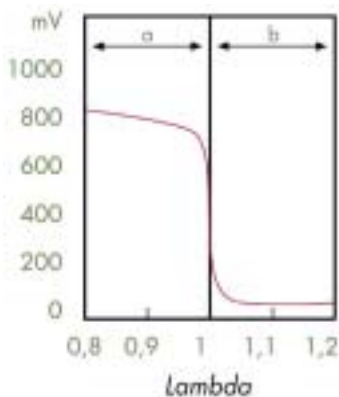

SONDA LAMBDA NOTA TECNICA

Le sonde lambda sono progettate per rilevare i livelli di ossigeno residuo dopo la combustione e per garantire un funzionamento ottimale del convertitore catalitico (catalizzatore). Sono dunque vitali per il mantenimento delle ottimali prestazioni del motore, il rispetto delle norme ambientali e la riduzione dei consumi.

La sonda lambda invia segnali alla centralina di gestione del veicolo (ECU), relativi al tipo di miscela ricca o povera, di conseguenza viene regolato il tempo di iniezione del carburante in maniera da far funzionare il motore con il giusto rapporto stechiometrico, chiamato Lambda (14,7 parti di comburente ed una parte di benzina). Una sonda danneggiata o usurata può portare a un aumento dei consumi, a disfunzioni del motore ed a costosi danni al catalizzatore.