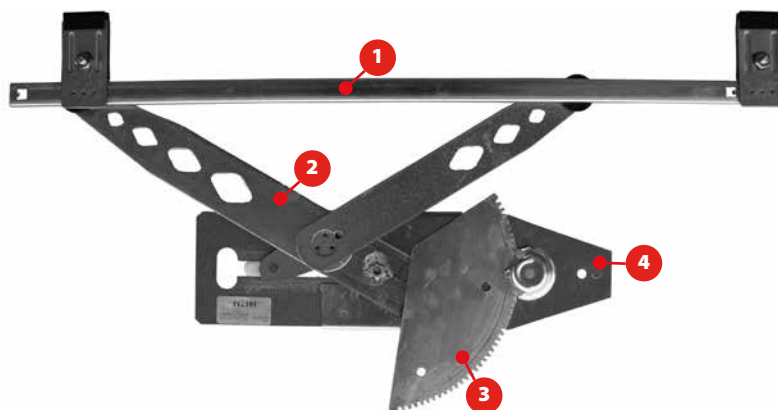

✓ **TOUTES LES TECHNOLOGIES:**
Y COMPRIS ÉLECTRONIQUE (CONFORT), ÉLECTRIQUES ET MANUELS.

✓ **TOUS LES SYSTÈMES:**
À CÂBLES, À CRÉMAILLÈRE SIMPLE OU DOUBLE GUIDAGE.

TOUS NOS SYSTÈMES DE LÈVE-VITRES SONT FABRIQUÉS SELON LES NORMES EUROPÉENNES DE QUALITÉ EXIGÉES PAR LES CONSTRUCTEURS DE VÉHICULES.

SYSTÈME CONFORT:

Nous attirons votre attention sur ce système de lève-vitre qui permet de **monter et de descendre la vitre en appuyant une seule fois sur l'interrupteur** (il n'est pas nécessaire de le maintenir en permanence).

Autre option possible le **système de sécurité anti-pincement** qui évite tout accident dans le cas où la main ou les doigts se trouveraient sur la vitre, lors de la montée de la vitre.

Il est très important de suivre exactement les instructions de montage pour réinitialiser correctement le système électronique.

- 1 Guía de Elevación**
Glass Lifting Rail
Guide de Levage
- 2 Brazos**
Arms
Bras
- 3 Cremallera**
Rack
Crémaillère
- 4 Placa de Fijación**
Fixing Plate
Plaque de Fixation

- 1 Guía**
Rail
Guide
- 2 Cable**
Cable
Câble
- 3 Polea**
Pulley
Poulie
- 4 Patín de Fijación Cristal**
Sliding Glass Retaining Plate
Patin de Fixation Vitre