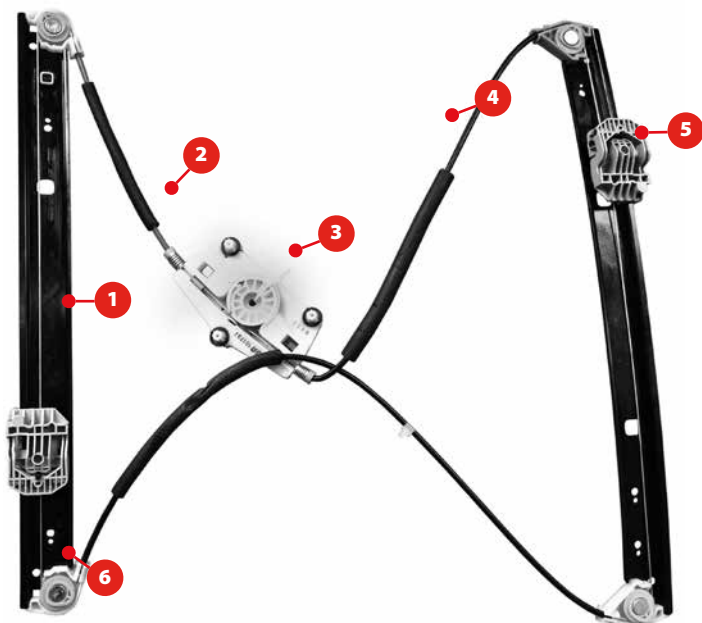

- **1 Guía**
  Rail
  Guide
- **2 Tope Freno**
  Sleeve
  Arrêt de Gaine
- **3 Placa de Fijación del Motor**
  Ratio Motor Retaining Plate
  Plaque de Fixation Motoréducteur
- **4 Cable**
  Cable
  Câble
- **5 Patín de Fijación Cristal**
  Sliding Glass Retaining
  Patin de Fixation Vitre
- **6 Polea**
  Pulley
  Poulie

- **1 Guía de Elevación**
  Glass Lifting Rail
  Guide de Levage
- **2 Brazos**
  Arms
  Bras
- **3 Cremallera**
  Rack
  Crémaillère
- **4 Placa de Fijación**
  Fixing Plate
  Plaque de Fixation