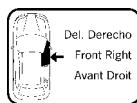

Delantero / Derecho
Front / Right
Avant / Droit