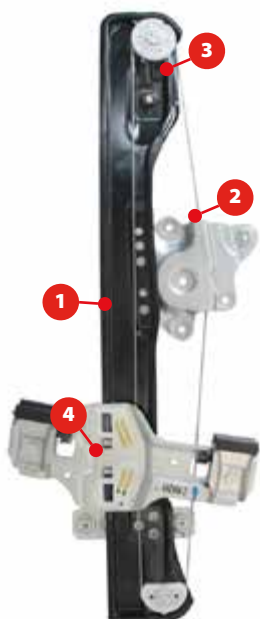

Autre option possible le **système de sécurité anti-pincement** qui évite tout accident dans le cas où la main ou les doigts se trouveraient sur la vitre, lors de la montée de la vitre.

Il est très important de suivre exactement les instructions de montage pour réinitialiser correctement le système électronique.

1. Système de câble
2. Système à crémaillère
3. Système de guidage simple
4. Système de guidage double
5. Système à crémaillère (confort)
6. Système de guidage double (confort)

- 1 Guía**
Rail
Guide
- 2 Tope Freno**
Sleeve
Arrêt de Gaine
- 3 Placa de Fijación del Motor**
Ratio Motor Retaining Plate
Plaque de Fixation Motoréducteur
- 4 Cable**
Cable
Câble
- 5 Patín de Fijación Cristal**
Sliding Glass Retaining
Patin de Fixation Vitre
- 6 Polea**
Pulley
Poulie

- 1 Guía de Elevación**
Glass Lifting Rail
Guide de Levage
- 2 Brazos**
Arms
Bras
- 3 Cremallera**
Rack
Crémaillère
- 4 Placa de Fijación**
Fixing Plate
Plaque de Fixation

- 1 Guía**
Rail
Guide
- 2 Cable**
Cable
Câble
- 3 Polea**
Pulley
Poulie
- 4 Patín de Fijación Cristal**
Sliding Glass Retaining Plate
Patin de Fixation Vitre