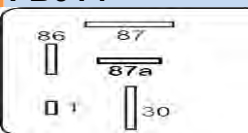

FB914

12 volts pompa benzina

vw 4d0951253
A4-A6-A8 3.0
PASSAT

FB915

12 volts pompa benzina

Sidat 3.240107
citroen peugeot