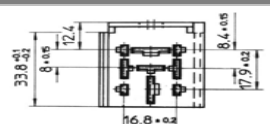

FB463

Lampeggiatore Statico Iveco 24/50W

FB538

Intermittitore Tergi Intermittenza tergicristallo

500369986

FB607.20

Lampeggiatore statico

IVECO ORIGINALE
5003216749-500372850

FBCABL

FB CABL MODIFICA PER VECCHI IVECO

FB627

Lampeggiatore schermato Fiat Punto

42/46WX2
Fiat Punto
Lancia Y
Bravo Brava con antidisturbo

FB669

Intermittitore Tergi Tergi

BLOCCHETTI PORTARELE

FB10485008

Porta Rele Blocchetto portarele mini

Audi 321937501
BMW 1361496
Bosch 3334485008
Era 661086

FB10700004

Porta Rele Blocchetto portarele micro

Bosch 3334485045
Hella 87125
Herth+Buss 50290309

FB10700007

Porta Rele Blocchetto portarele maxi nero

2x9.5mm, 3x6.3mm, 4x2.8mm