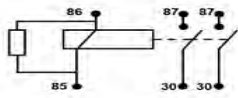

FB1116

24v 2x 15 amp con resistenza