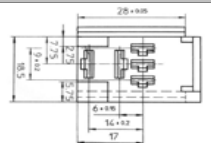

FB10700007

Porta Rele Blocchetto portarele maxi nero

2x9.5mm, 3x6.3mm, 4x2.8mm