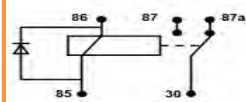

5158609-99434621 IVECO
32190845
FIAT 32190845 BOSCH0332209135