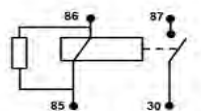

**24 volts 30/40 amper con diodo e staffa**

**FB470.41**

**24 volts 70 amper con resistenza e staffa**

**4RA003437  
661250**

**FB692.02**

**12 volts 50 amper con resistenza e staffa**

**MONTATO SU CENTRALINE CLIMA  
FIAT ALFA LANCIA FERRARI**