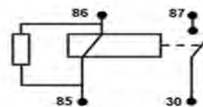

**FB692.11**

**12 volts 70 amper con resistenza e staffa**  
87341931

**MAXI RELE**

**FB692.21**

**12 volts 70 amper con resistenza senza staffa**  
**504053413**  
**MARCHIO IVECO ORIG**

**FB692.80**

**12 volts 80 amper con resistenza e staffa**