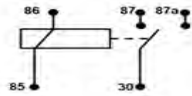

FB827

24 volt 20amper con staffa

Iveco 4718224