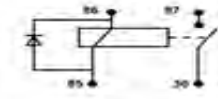

FB430.42

FB520.40RES