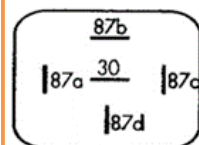

FB546.10

Contentore Diodi Microcontentore portadiodi

9843 8334

3 DIODI 3A - 1000V