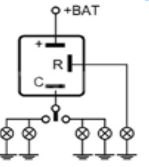

FB27262

Intermittenza Luci Flasher 12V

Intermittenza con staffa 12V - 47W per luci di direzione a lampadina

Cobo 1027262

Mahle IT-180-12

FB27265

Intermittenza Luci Flascher 24V

Intermittenza con staffa 24V - 47W per luci di direzione a lampadina