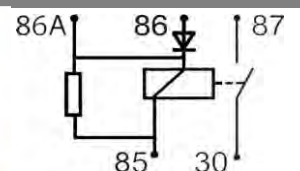

FB912

12 volts pompa benzina

vvw165906381
Hella 4R 007507-071
A4 -A6 A8-3.0