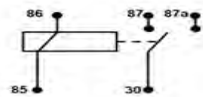

FB700.20CDS

24 Volt 10/20 amper c/diodo e staffa (Whit res and brcket

IVECO 75613164
4RD008566007

FB700.50

24Volt 10/20 amper C/diodo e staffa (whit diode and brack

FB724.24

24 volt 30 amper resistenza fusibile 30 amp

FB796.10

24 volt 10/20 amper

FB827

24 volt 20amper con staffa

Iveco 4718224