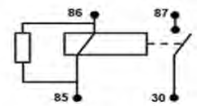

FB792300

12 volts 300 amper con diodo e cablaggio

NEW

RELE POMPA BENZINA