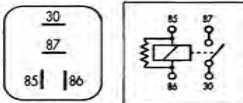

**504049024  
Sidat 3.232300**

**FB677.80**

**20 AMPER C7RES S/STAFFA WHIT RESISTOR**

**FASTON PICCOLI 2,8 mm  
faston medi 6,3 mm**

**FB702.23**

**30 amper c/res s/staffa (whit resistor)**

**500029005  
Sidat 3.232001**