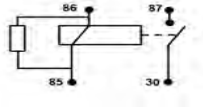

FB692.11

12 volts 70 amper con resistenza e staffa
87341931

MAXI RELE

FB692.21

12 volts 70 amper con resistenza senza staffa
504053413
MARCHIO IVECO ORIG

FB692.80

12 volts 80 amper con resistenza e staffa

58115R PIAGGIO

FB792300

12 volts 300 amper con diodo e cablaggio

NEW

RELE POMPA BENZINA

FB912

12 volts pompa benzina

vvw165906381
Hella 4R 007507-071
A4 -A6 A8-3.0

FB913

12 volts pompa benzina

VW 191 906 383C ERA 661089
VW 857 951 253
AUDI 191 906 383 C
AUDI 857 951 253

FB914

12 volts pompa benzina

vw 4d0951253
A4-A6-A8 3.0
PASSAT

FB915

12 volts pompa benzina

Sidat 3.240107
citroen peugeot

FB916

12 volts 30 amper pompa benzina

BMW 61368373700
BMW1-2-3-4-5-6-7
X4 X5 X6 X4

C7