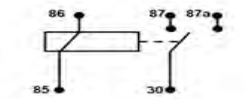

FB24NC.80

24V 10/15 amper

FASTON PICCOLI 2,8MM