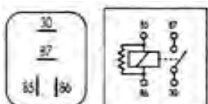

Sidat 3.232001