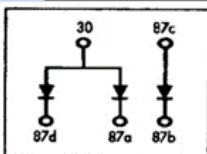

FB546.10

Contentore Diodi Microcontentore portadiodi

9843 8334

3 DIODI 3A - 1000V