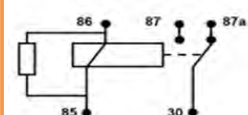

FB700.20CS

24 Volt 10/20 amper c/resistenza e staffa (Whit res and br

IVECO 31290845 Bosch333204203 Herth +Buss 75613164

Hella 4RD007903011

Mercedes A008201710