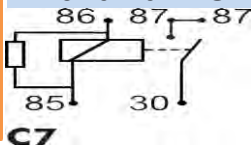

12 volts 40 amper con resistenza e staffa

bosch 0332003018 Nagares RPLS/5-24 Stribel 899839

bosch 0332014203 Guilera 20312

Hella 4RA003510151

FB564.10

24 volts 20 amper