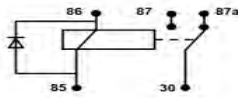

Abbinato a FBCABL1112

**FB1112**

12V 30/40 amp c/diodo e staffa (whit diode and bracket)

Relè tenuta stagna  
\*waterproof relay

**FB1114**

24 volt 10/20 amp c/diodo e staffa

Abbinamento con FBCABL1112

**FB1116**