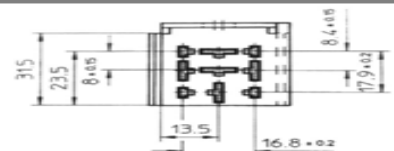

FB10700004

Porta Rele Blocchetto portarele micro

Bosch 3334485045
Hella 87125
Herth+Buss 50290309