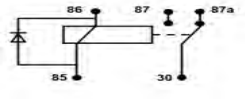

**FB702.80**

25 amper con res s/ staffa (whit resistor)

faston piccoli 2,8 mm

faston medi 6,3 mm

**FB702.80CD**

25 amper c /diodo e s/ staffav ( whit reesistor)

faston piccoli 2,8 mm

faston medi 6,3 mm