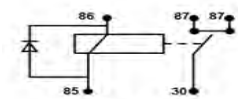

24volts 10 amper con resistenza e staffa

Abbinamento con FBCABL1112

**FBCABL1112**

Cablaggio per tutti irelè stagni

**FB221CS**

12V 40 amp c/diodoe staffa (whit diode)

Nagares RPLS412  
FIAT 7775644  
BOSCH 03322014019