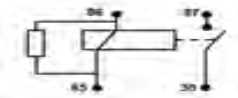

FB1121

24VOLT 20 amper con resistenza e staffa

Abbinamento con FBCABL1112