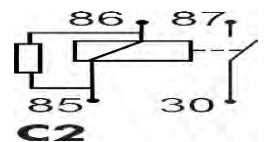

FB913

12 volts pompa benzina

VW 191 906 383C ERA 661089
VW 857 951 253
AUDI 191 906 383 C
AUDI 857 951 253