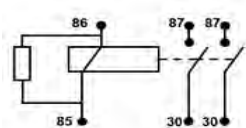

24v 20 amper c/diodo e staffa (whit diode e bracket)

Sostituisce il FB700.20CD

**FB063**

12v 30 amp con resistenza doppio contatto NA

ALFA ROMEO 605361000  
BOSCH 0332015006  
FIAT 40283905

**FB101RES**

12V 30/40 Amp c/res e staffa (whit resistor and bracket)