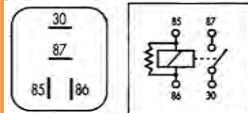

FB609A

12 volt 30 amper resistenza fusibile 30 amp

0332019451BOSCH

4RA003510-361

Sidat 3.233402

FB699.10

Rele 24 volts Mini senza staffa