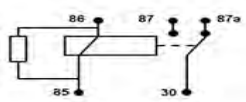

24v 20 amper c/diodo e staffa (whit diode e bracket)

Sostituisce il FB700.20CD

**FB063**

12v 30 amp con resistenza doppio contatto NA

ALFA ROMEO 605361000  
BOSCH 0332015006  
FIAT 40283905

**FB101RES**

12V 30/40 Amp c/res e staffa (whit resistor and bracket)